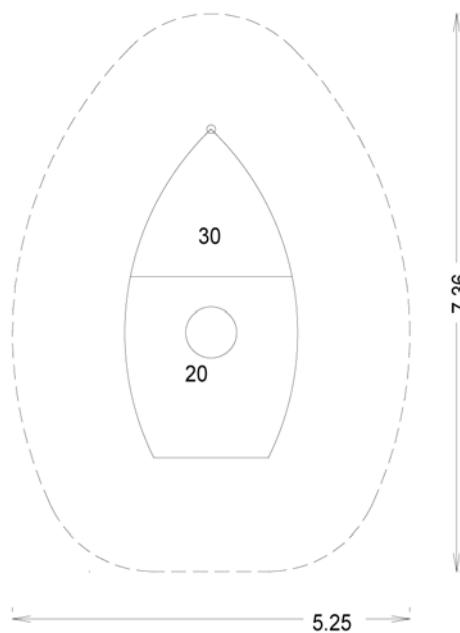

# Kleinkindgeräte

**Großes Plattformboot** Best.-Nr. FK 290123.100

**Sandbagger** Best.-Nr. ZSDG 70367

**Kleines Plattformboot** Best.-Nr. FK 290123.200

Best.-Nr. FK 41074

**Klüverbaum** Best.-Nr. FK 80987.225

**Kleine Plattform**

Best.-Nr. FK 290123.200

**Große Plattform**

Best.-Nr. FK 290123.100

**Kleinkind-Klüverbaum**

Best.-Nr. FK 80987.225