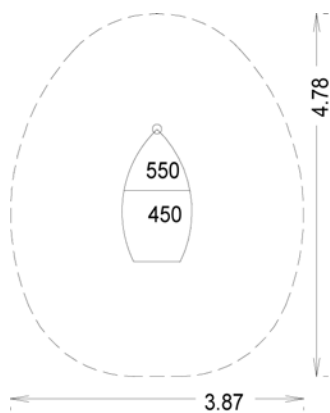

# Kleinkindgeräte

**Großes Plattformboot** Best.-Nr. FK 290123.100

**Sandbagger** Best.-Nr. ZSDG 70367

**Kleines Plattformboot** Best.-Nr. FK 290123.200

Best.-Nr. FK 41074

**Klüverbaum** Best.-Nr. FK 80987.225

**Kleine Plattform**

Best.-Nr. FK 290123.200

**Große Plattform**

Best.-Nr. FK 290123.100

**Kleinkind-Klüverbaum**

Best.-Nr. FK 80987.225