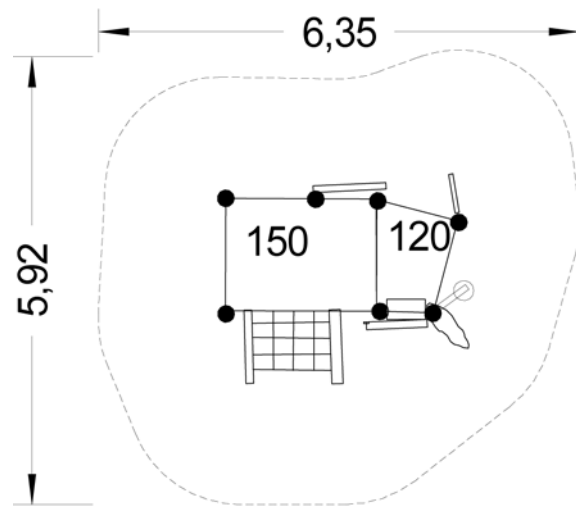

Best.-Nr. FH 320300.200