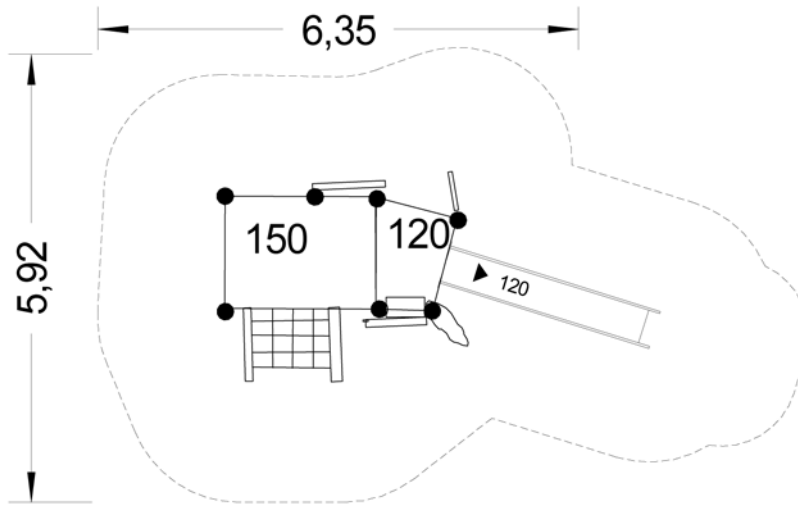

Best.-Nr. FH 320300.100