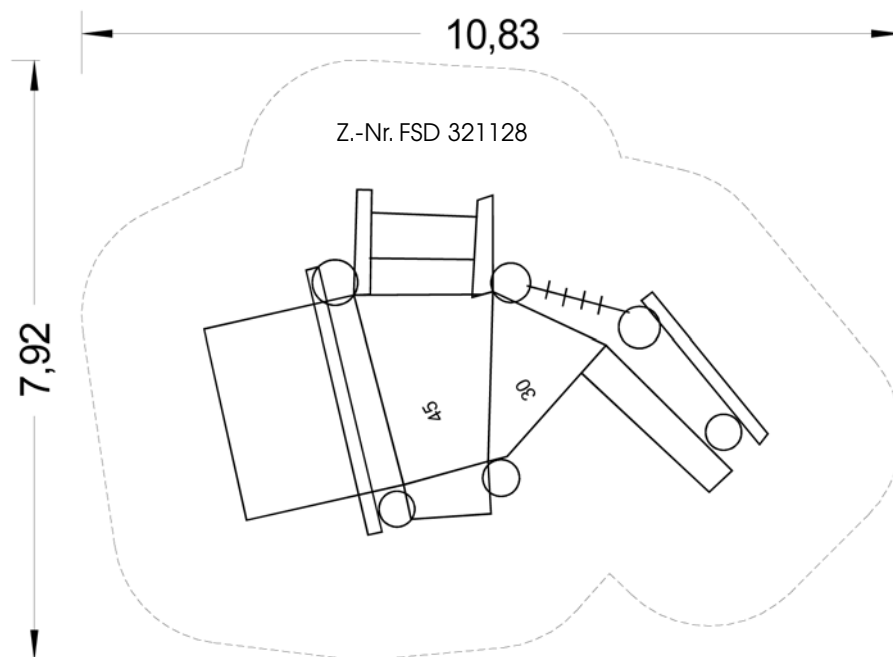

Best.-Nr. FSD 330129 (AB)