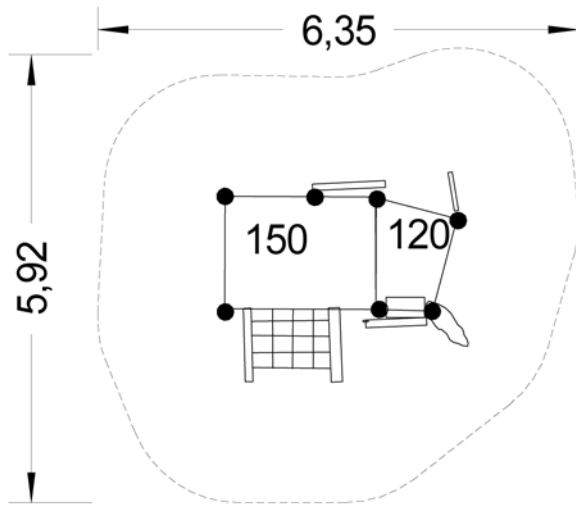

Spielhäuser IV

Spielplattform (U3)

mit: Treppe, Schiebespiel, Hühnerleiter, schräger elastischer Ebene

Best.-Nr. FSD 330129 (AB)

Spielhäuschen (U3) mit:
Treppe, schräger Rampe
bzw. Rutsche

Best.-Nr. FH 340171 (AB)

verwünschtes Haus mit:
Kletterwand, Leiter, Rutschstange,
Kletternetz, Kerbaufstieg, Bänkechen
und Lümmelnetz

Best.-Nr. FH 320300

Best.-Nr. FH 320300.100 mit Rutsche

Best.-Nr. FH 320300.200 mit Sandkran

Weitere Grundrisse und Ausschreibungstexte unter info@klettermax-gmbh.de oder Telefon 03 87 28-20012