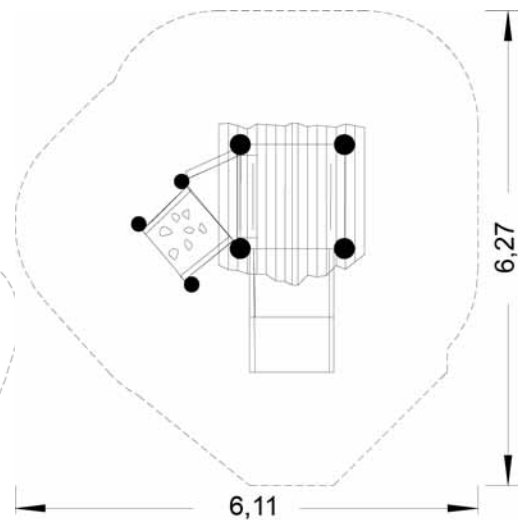

Best.-Nr. FH 340171 (AB)