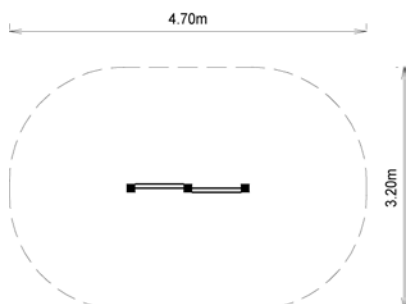

Best.-Nr. FH 290125.Tank