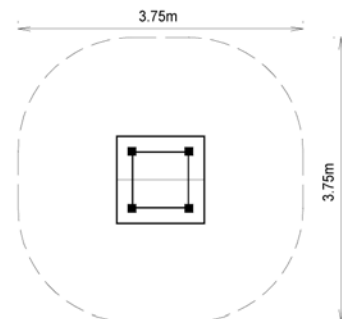

Best.-Nr. FH 290125.Tele