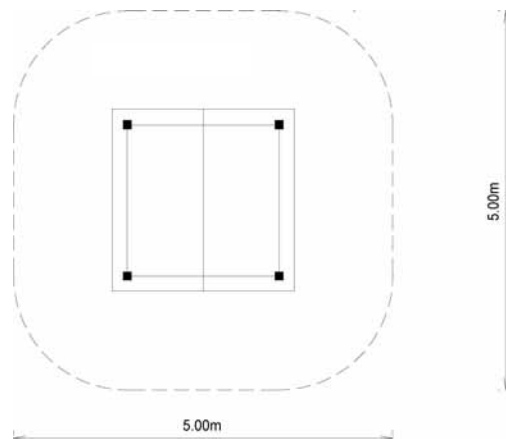

Best.-Nr. FH 81537