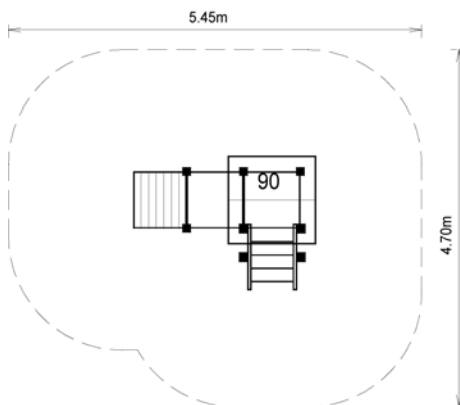

**Telefonhäuschen** Best.-Nr. FH 290125 Tele

Weitere Grundrisse und Ausschreibungstexte unter [info@klettermax-gmbh.de](mailto:info@klettermax-gmbh.de) oder Telefon 03 87 28-20012

Best.-Nr. FH 290076

Best.-Nr. FH 290125.100