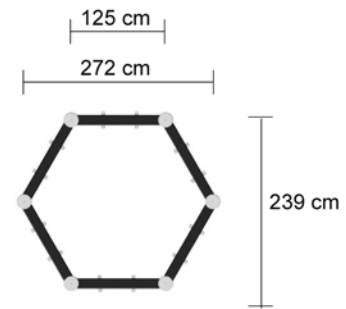

Type 1661

Type 1440

Type 1460