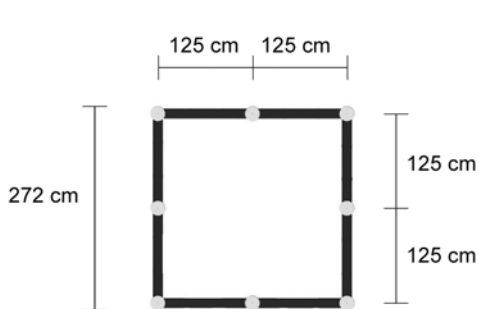

Type 1661

Type 1440

Type 1460