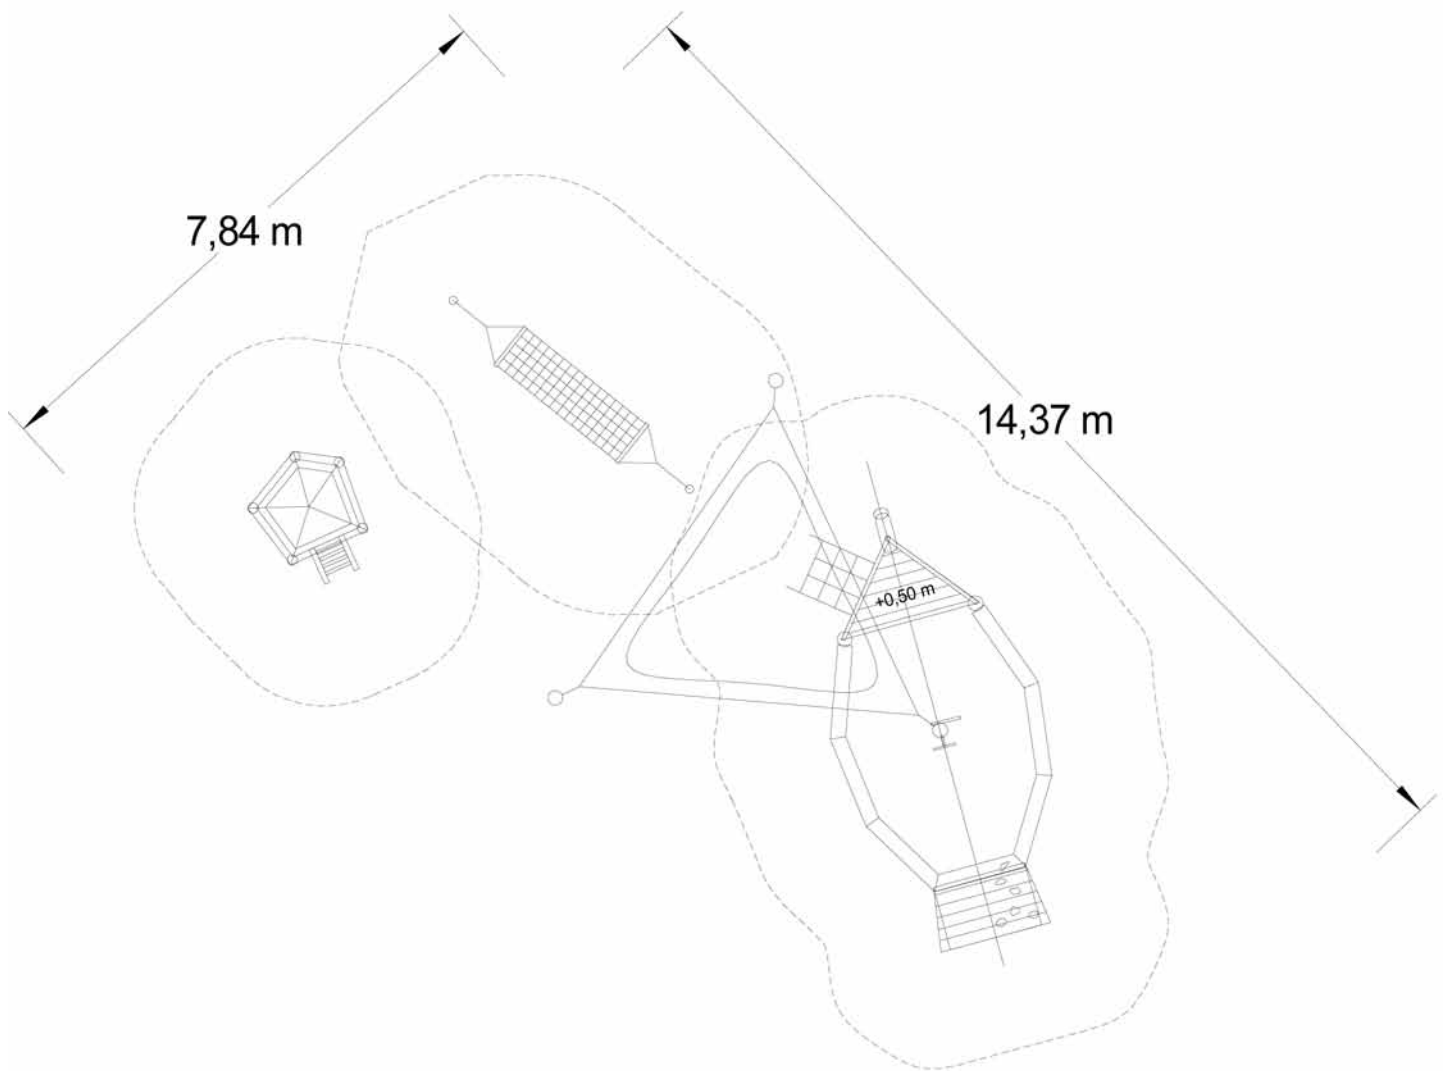

Für unsere Kleinen

Gesamtspielplatz Best.-Nr. FK 340195 (AB)

Best.-Nr. FHM 4001.K-H

Gesamtspielplatz Best.-Nr. FK 340195 (AB)