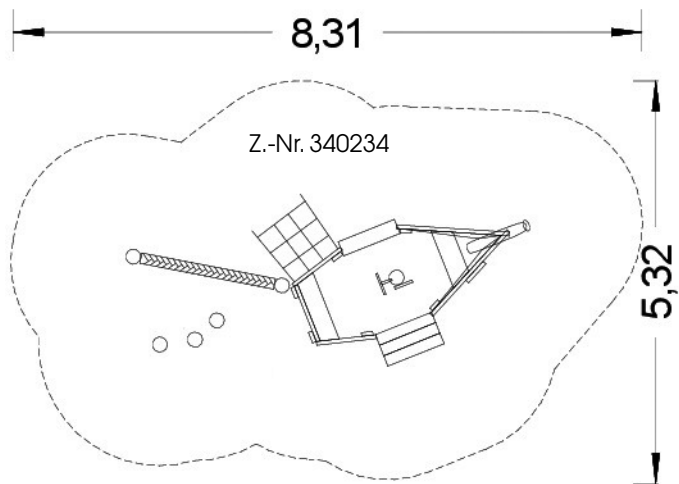

Sprotte und Lütte

Spielschiffe mit vielen Ausstattungsvarianten

Best.-Nr. FK 340234 (AB)

Best.-Nr. FK 330159 (AB)

Best.-Nr. FK 330159 (AB)

Best.-Nr. FK 340234 (AB)