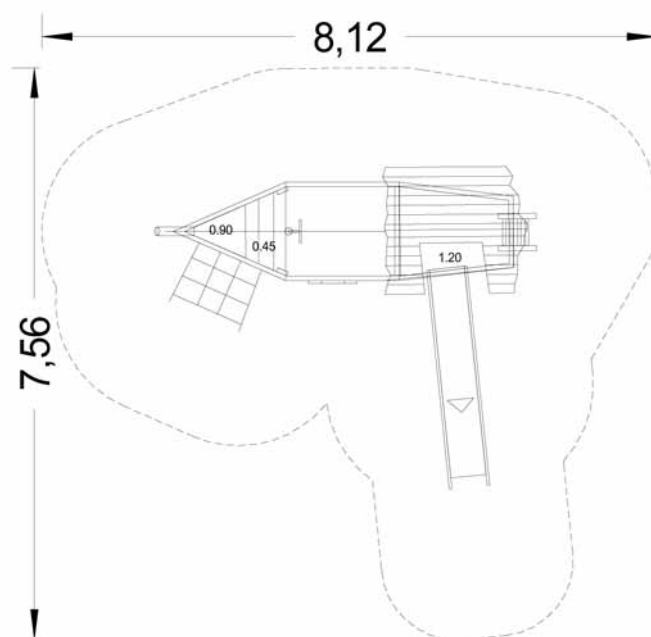

Sprotte und Lütte

Spielschiffe mit vielen Ausstattungsvarianten

Best.-Nr. FK 340234 (AB)

Best.-Nr. FK 330159 (AB)

Best.-Nr. FK 330159 (AB)

Best.-Nr. FK 340234 (AB)