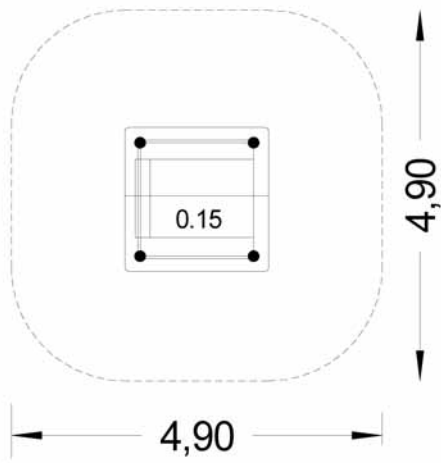

Spielbereich für Kleine

Best.-Nr. FK 340212 (AB)

Spielkombination und Spielhäuschen für Kinder unter 3 Jahren

Best.-Nr. FK 340212 (AB)