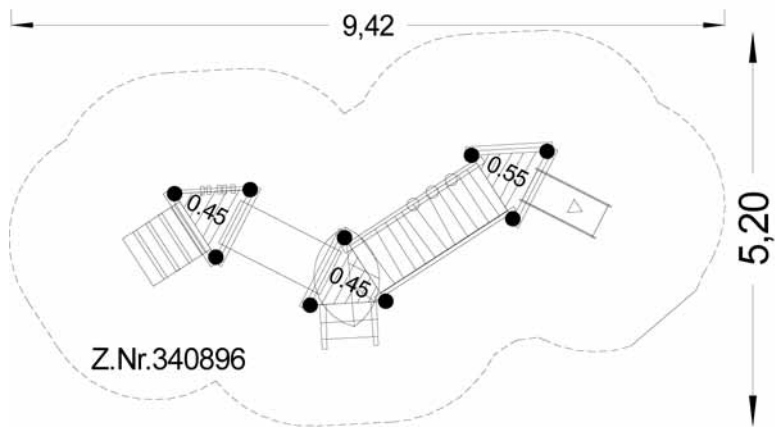

Spielbereich für Kleine

Best.-Nr. FK 340212 (AB)

Spielkombination und Spielhäuschen für Kinder unter 3 Jahren

Best.-Nr. FK 340212 (AB)