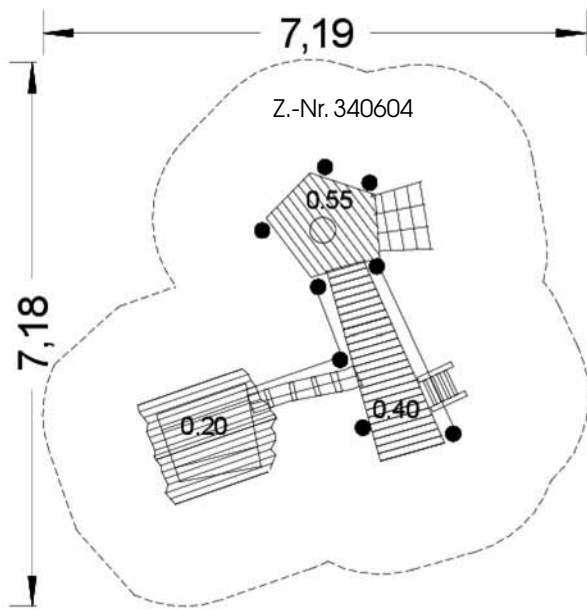

Steglandschaft für Kleine

Best.-Nr. FK 340168 (AB)

Best.-Nr. FK 340168 (AB)