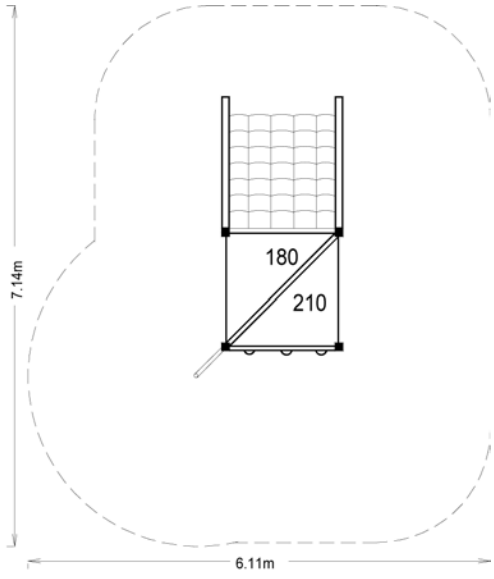

Weitere Grundrisse und Ausschreibungstexte unter info@klettermax-gmbh.de oder Telefon 03 87 28-20012

Best.-Nr. FK 80033.1