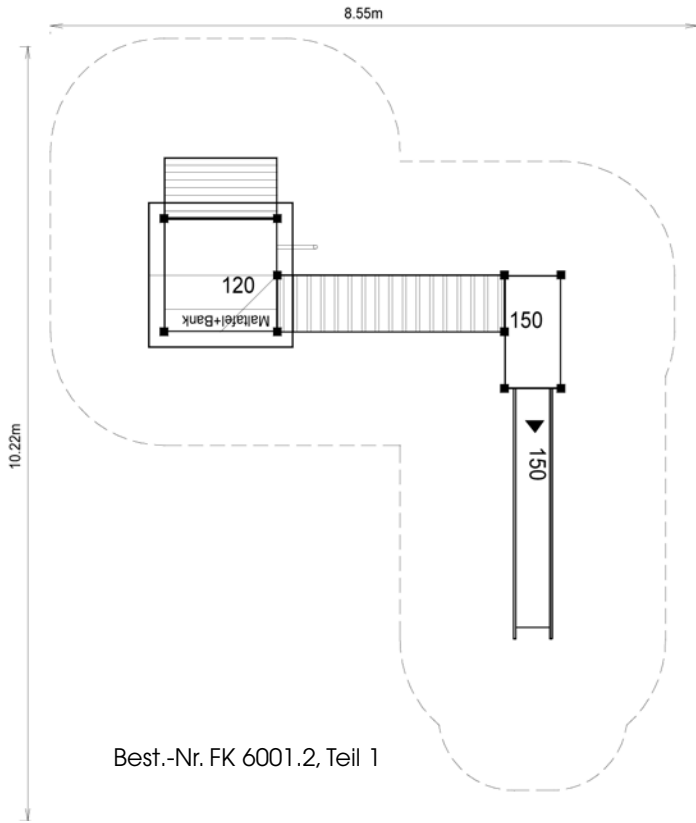

Weitere Grundrisse und Ausschreibungstexte unter info@klettermax-gmbh.de oder Telefon 03 87 28-20012

Lieferung mit anderer Brücke möglich.