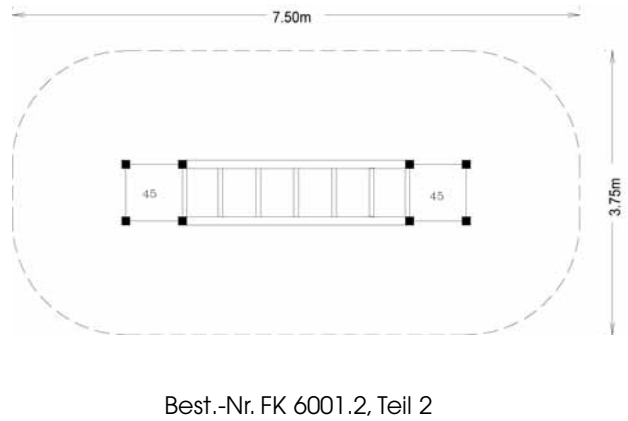

Weitere Grundrisse und Ausschreibungstexte unter info@klettermax-gmbh.de oder Telefon 03 87 28-20012

Lieferung mit anderer Brücke möglich.