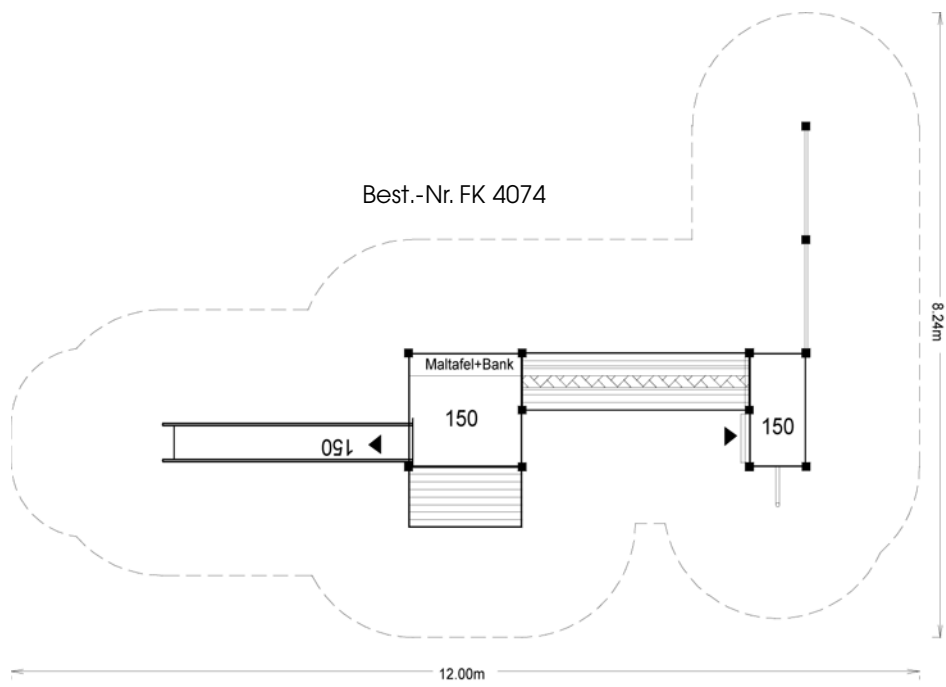

Weitere Grundrisse und Ausschreibungstexte unter info@klettermax-gmbh.de oder Telefon 03 87 28-20012

Lieferung mit anderer Brücke möglich.