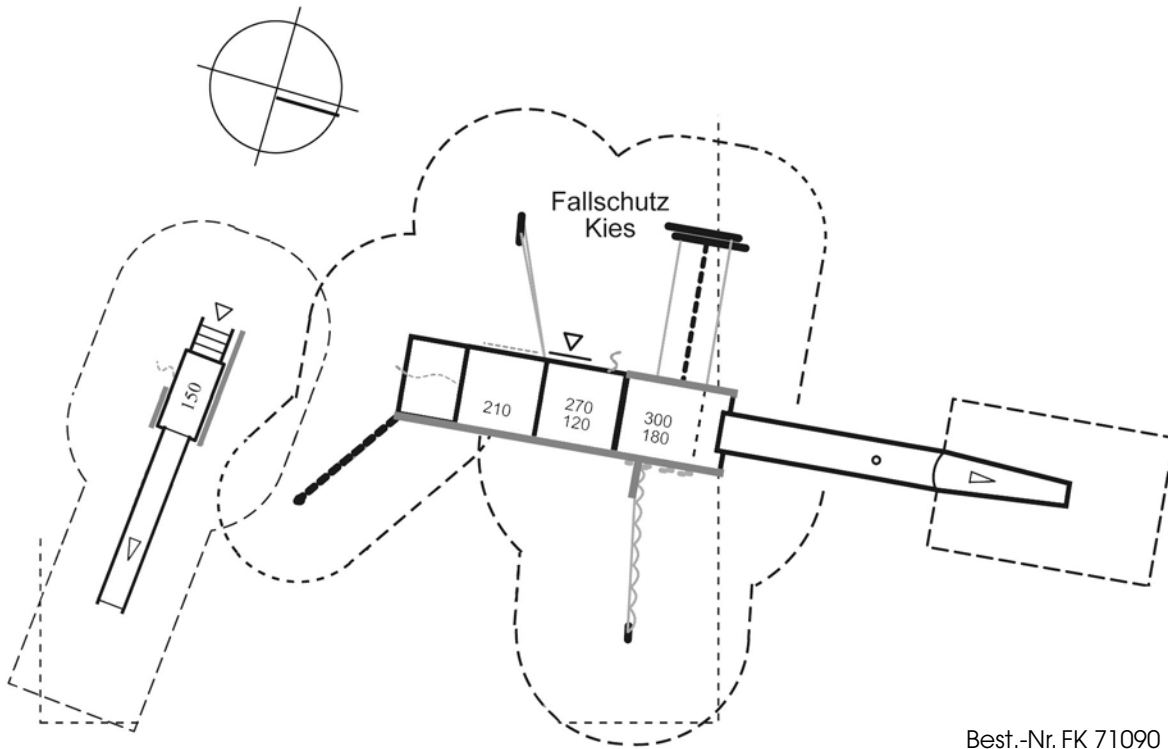

Mammutjagd

Großes Mammut mit Freifallrutsche, verschiedenen Kletterelementen wie Klettergriffe, Netze und Seile

Best.-Nr. FK 71090

Best.-Nr. FK 71090