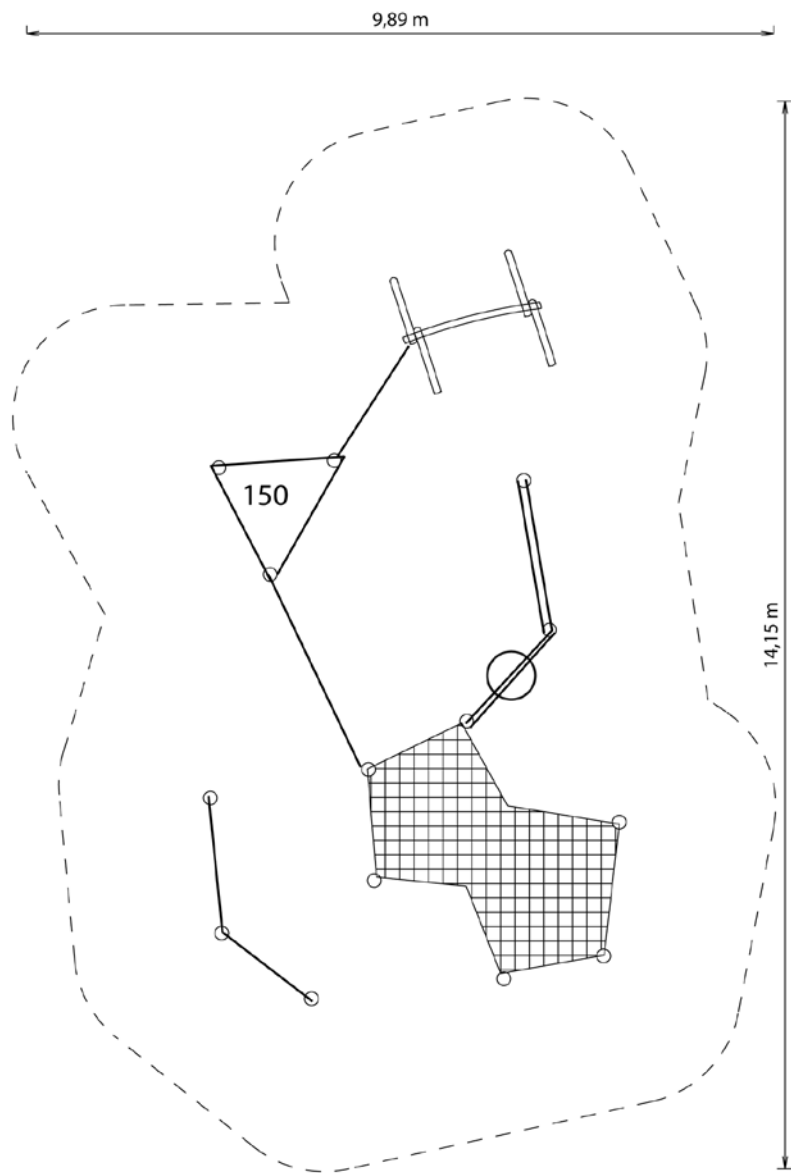

Spielkombinationen aus Robinienholz Klettern wie die Affen

Kletterkombination mit Pfahlhaus aus Robinienholz

Best.-Nr. FK 40088

Best.-Nr. FH 40088