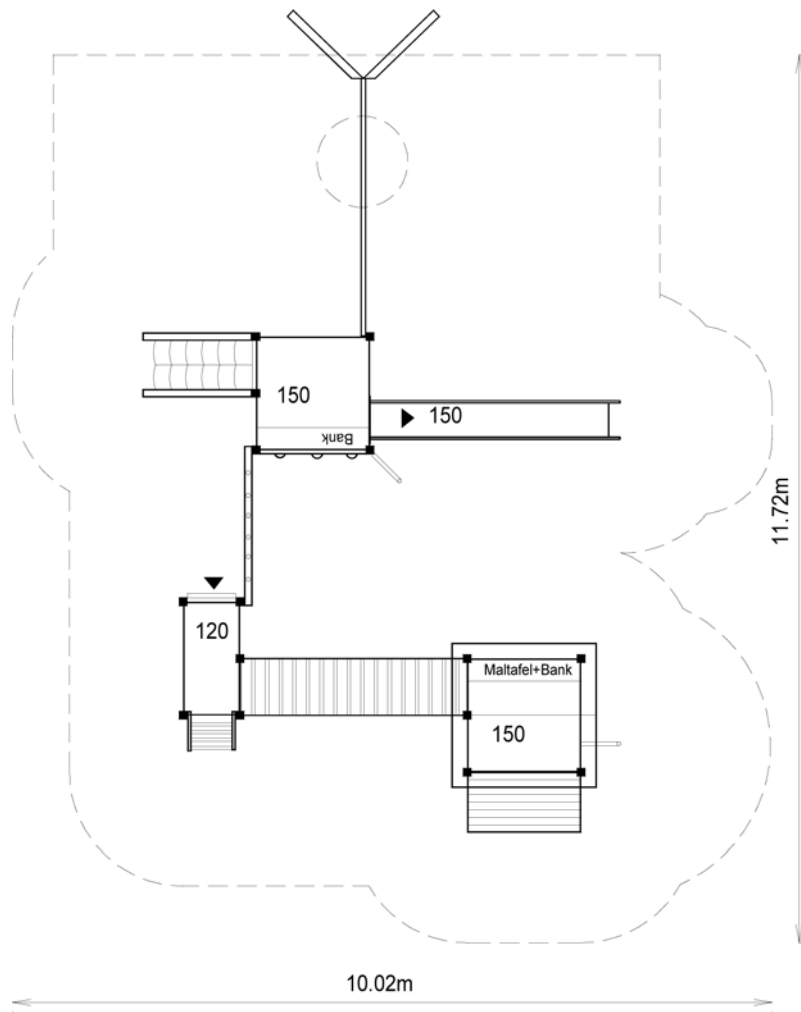

Spielkombinationen

aus Robinienholz

„Berlin“ Best.-Nr. FK 70600

Best.-Nr. FK 70600