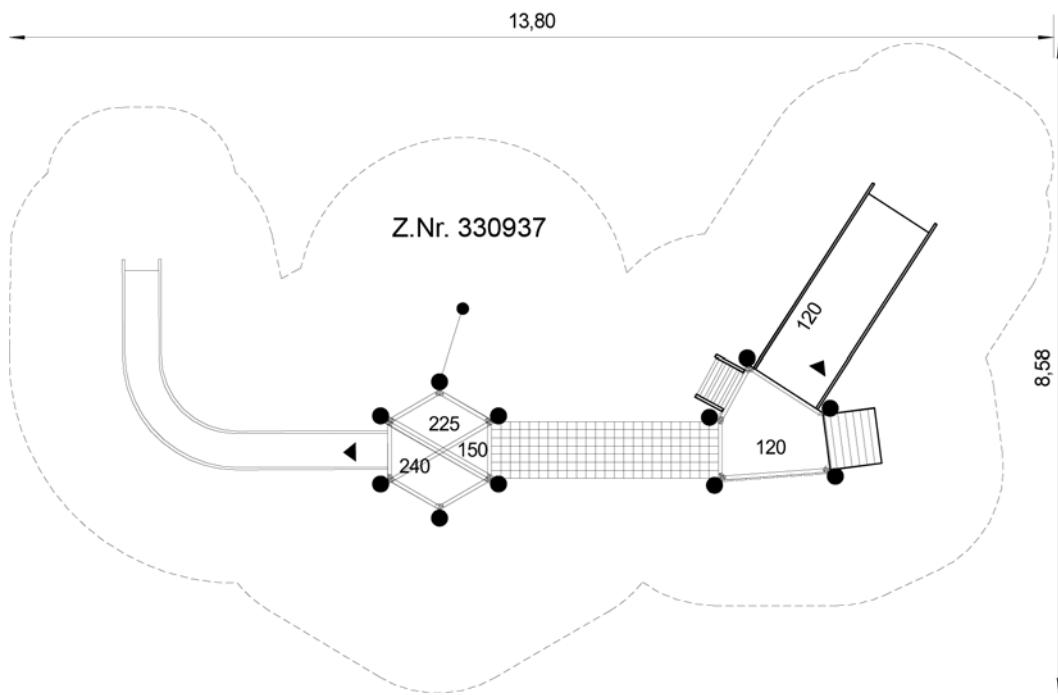

Waldabenteuer

U3-Spielbereich mit Tipi, hohlem Baum und vielen Waldtieren
Best.-Nr. FK 330208 (AB)

Best.-Nr. FK 330208 (AB)