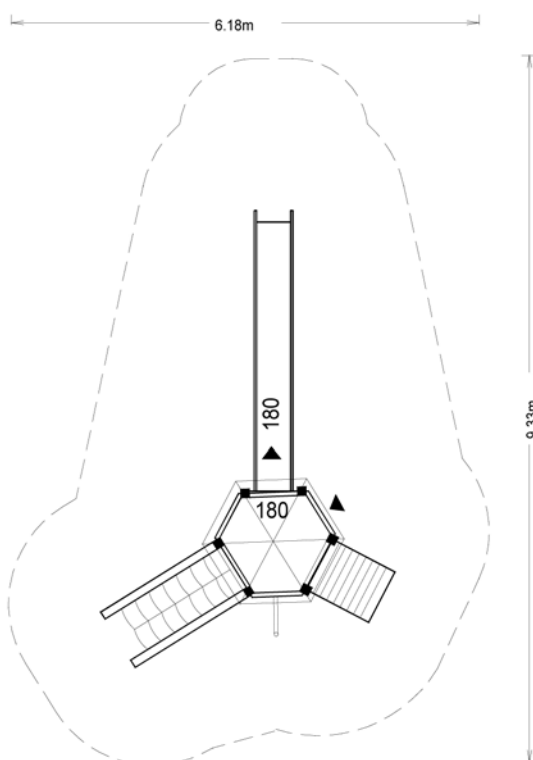

Sechseckturm Leipzig

Best.-Nr. FK 80001.200

Best.-Nr. FK 80001.100

Spielwert /Aktivität

Auf kleinem Raum können an dem schön gestalteten Sechseckturm eine Menge Spielaktivitäten entstehen. Die beiden Anlagen unterscheiden sich in der Höhe und in der Ausstattung.

Altersgruppe
5-12 Jahre

Einsatzorte

- öffentliche Plätze
- Innenhöfe mit wenig Platzangebot
- Kindergärten
- Horteinrichtungen

Best.-Nr. FK 80001.200

Best.-Nr. FK 80001.100