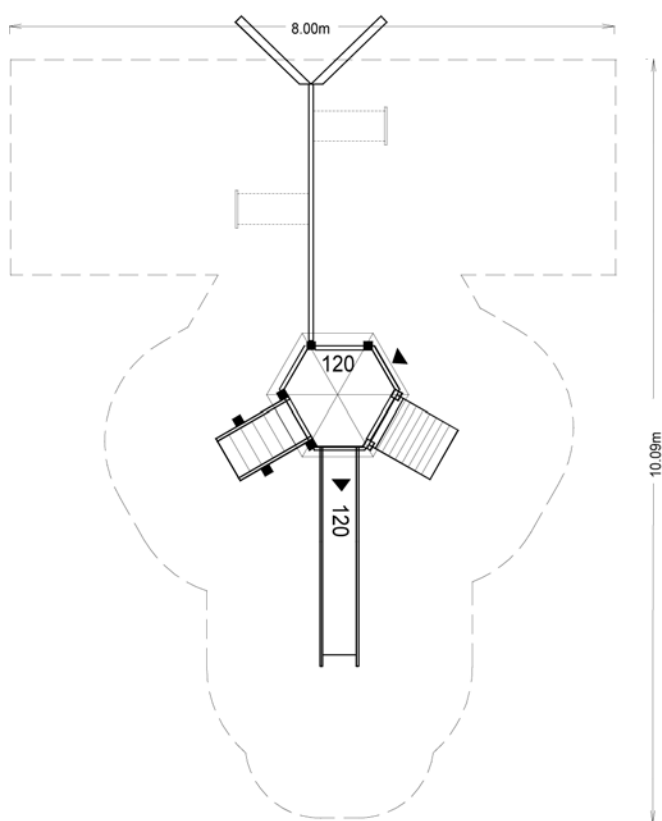

Sechseckturm Leipzig

Best.-Nr. FK 80001.200

Best.-Nr. FK 80001.100

Spielwert /Aktivität

Auf kleinem Raum können an dem schön gestalteten Sechseckturm eine Menge Spielaktivitäten entstehen. Die beiden Anlagen unterscheiden sich in der Höhe und in der Ausstattung.

Altersgruppe
5-12 Jahre

Einsatzorte

- öffentliche Plätze
- Innenhöfe mit wenig Platzangebot
- Kindergärten
- Horteinrichtungen

Best.-Nr. FK 80001.200

Best.-Nr. FK 80001.100