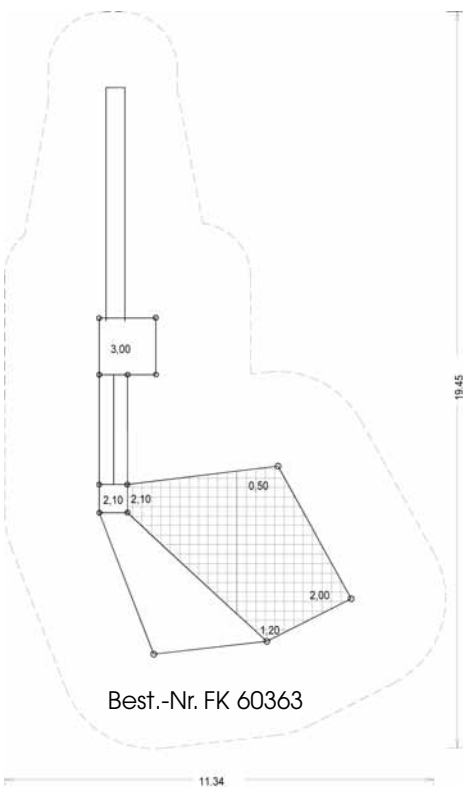

# Spielplatzgeräte aus Metall und Lärchenholz

„Langenhagen“ Best.-Nr. FK 70790

Brückenweg mit Tor  
Best.-Nr. FK 301027

Best.-Nr. FK 30920.303

„Eimsbüttel“  
Best.-Nr. FK 60363

Best.-Nr. FK 30920.303

Best.-Nr. FK 60363