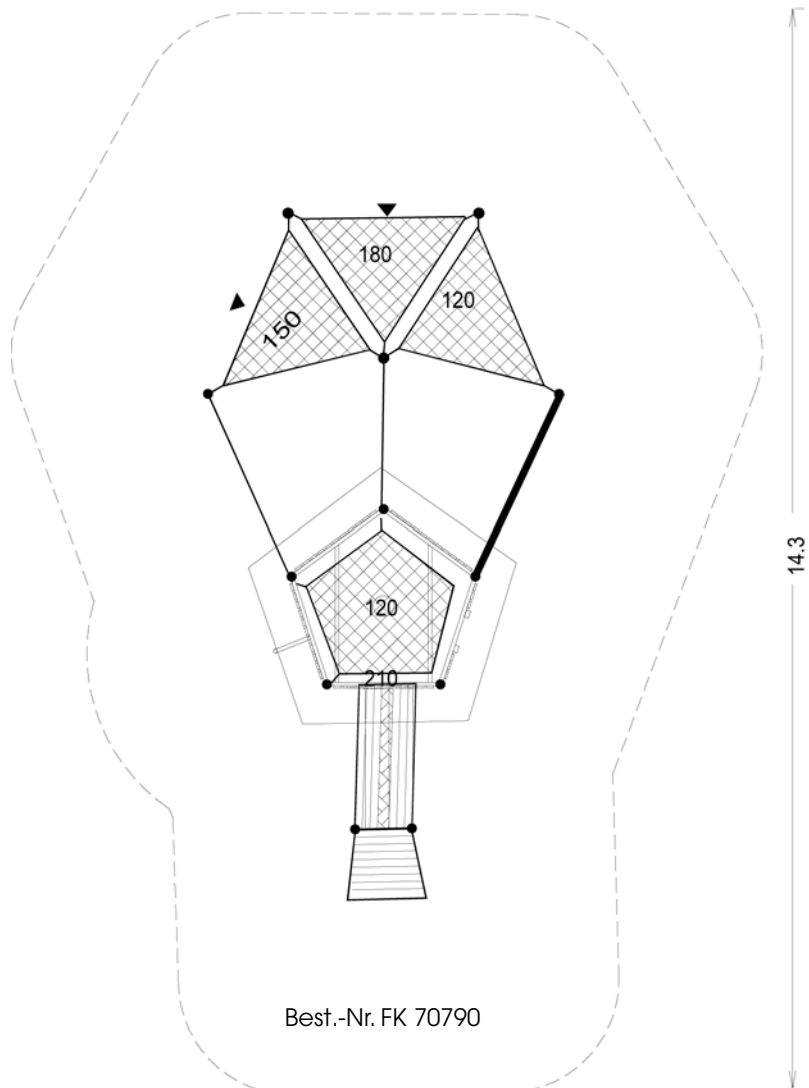

# Spielplatzgeräte aus Metall und Lärchenholz

„Langenhagen“ Best.-Nr. FK 70790

Brückenweg mit Tor  
Best.-Nr. FK 301027

Best.-Nr. FK 30920.303

„Eimsbüttel“  
Best.-Nr. FK 60363

Best.-Nr. FK 30920.303

Best.-Nr. FK 60363

Best.-Nr. FK 70790