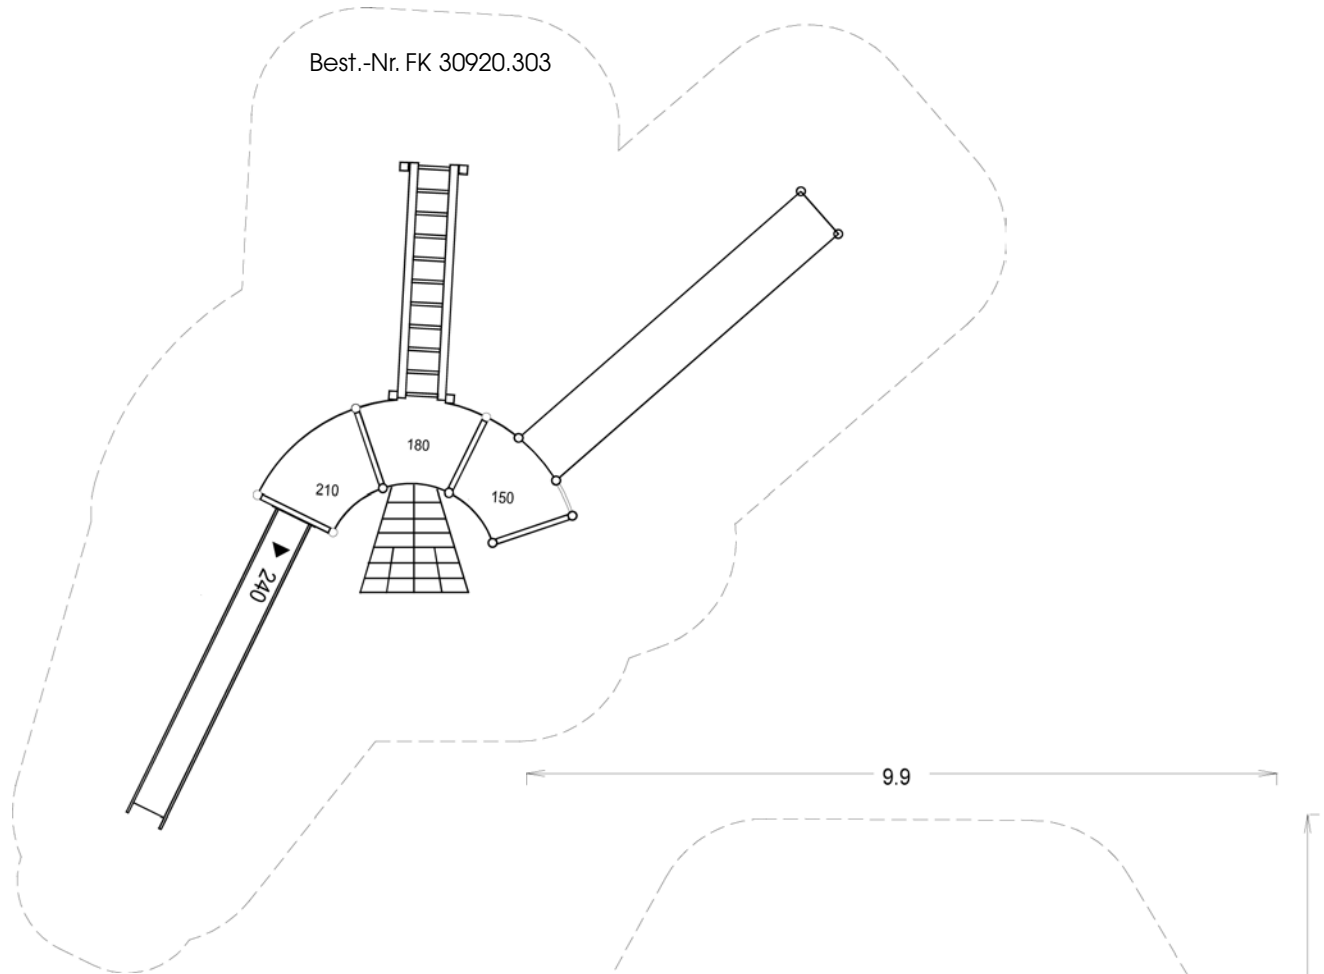

# Spielplatzgeräte aus Metall und Lärchenholz

„Langenhagen“ Best.-Nr. FK 70790

Brückenweg mit Tor  
Best.-Nr. FK 301027

Best.-Nr. FK 30920.303

„Eimsbüttel“  
Best.-Nr. FK 60363

Best.-Nr. FK 30920.303

Best.-Nr. FK 60363

Best.-Nr. FK 70790