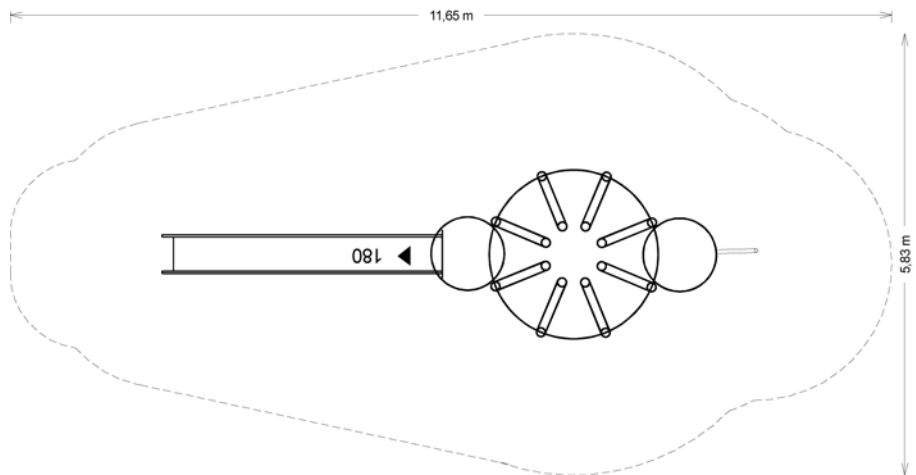

Best.-Nr. FK 70838