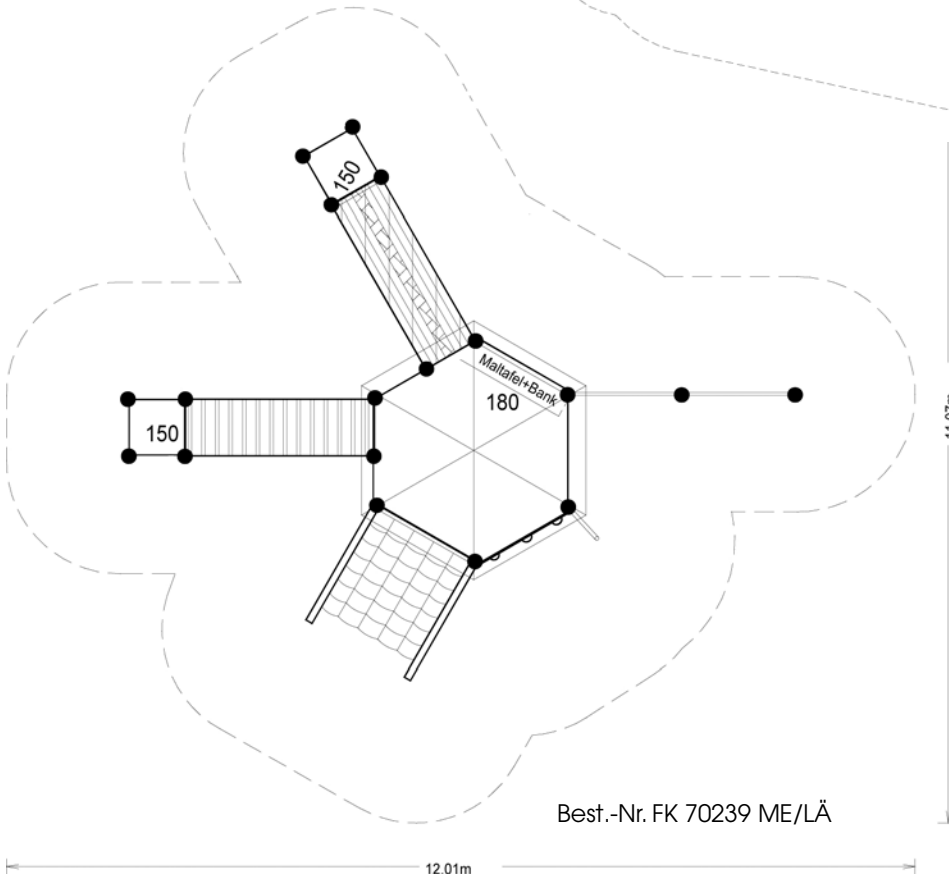

Best.-Nr. FK 70239 ME/LÄ