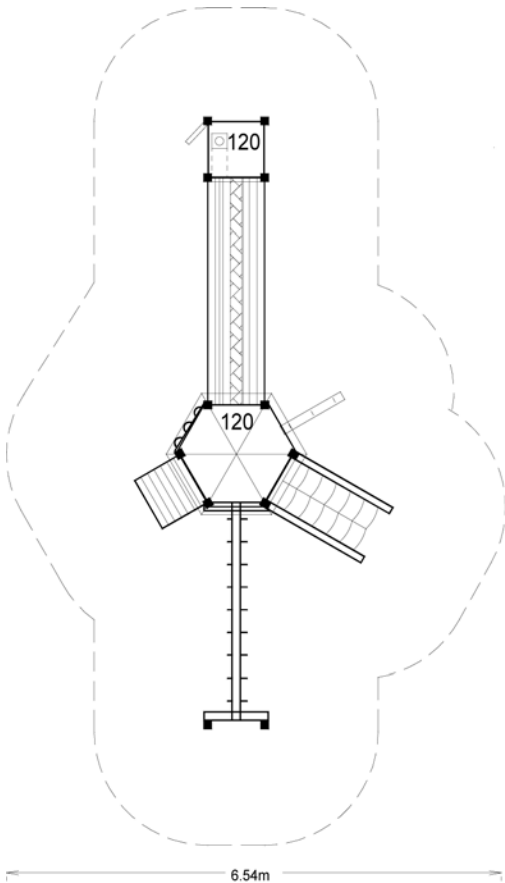

Spielgeräte aus Metall und Lärchenholz

Best.-Nr. FK 70838

Spielkombination „Greifswald“ Best.-Nr. FK 31212

Best.-Nr. FK 70838

Best.-Nr. FK 70239 ME LA

Best.-Nr. FK 80225

Best.-Nr. FK 61081 ME und Rutsche

Weitere Grundrisse und Ausschreibungstexte unter info@klettermax-gmbh.de oder Telefon 03 87 28-20012