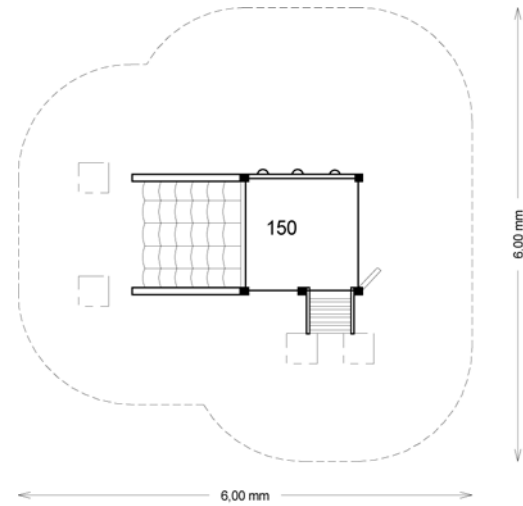

Best.-Nr. FK 80225