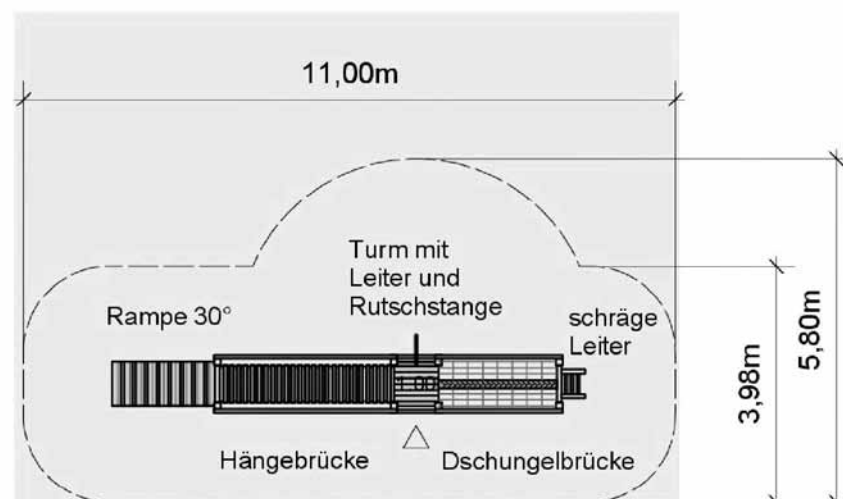

# Spielplatzgeräte aus Metall und Lärchenholz

Best.-Nr. FK 280162 (AB)

Best.-Nr. FK 350349.Metall

Spielkombination „Lübeck“ Best.-Nr. FK 70674

Best.-Nr. FK 350114 (AB)