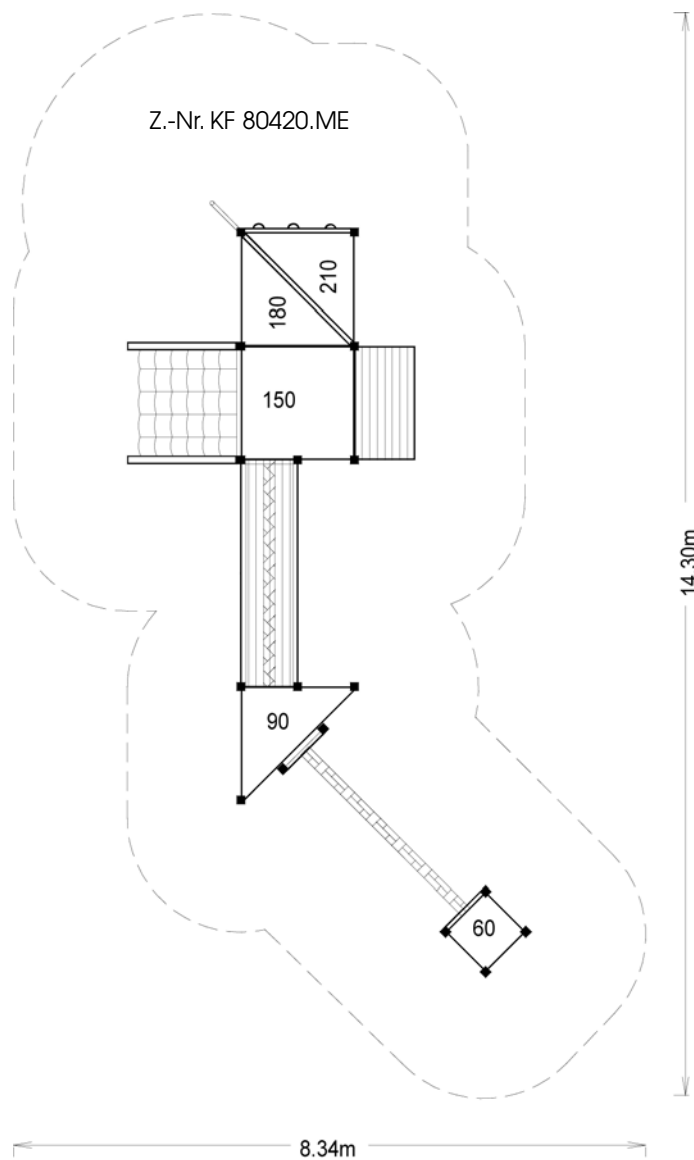

# Spielplatzgeräte aus Metall und Lärchenholz

Best.-Nr. FK 280162 (AB)

Best.-Nr. FK 350349.Metall

Spielkombination „Lübeck“ Best.-Nr. FK 70674

Best.-Nr. FK 350114 (AB)