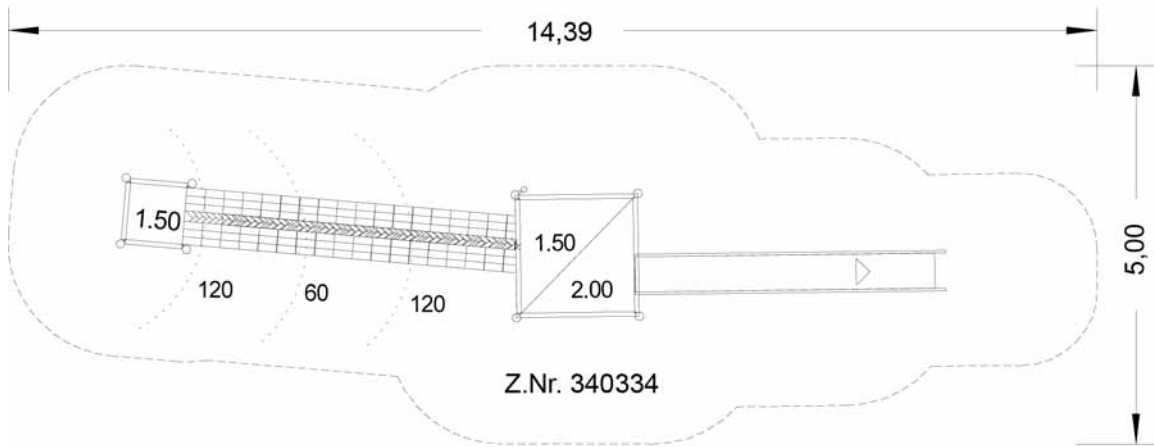

Blau-Gelb im Grünen

Spielburg am Hügel und Verandahaus für Kleine mit Sandspiel
Gesamtspielplatz Best.-Nr. FH 340071 (AB)

Best.-Nr. FH 300474

Best.-Nr. FH 340071 (AB)

Best.-Nr. FH 300474