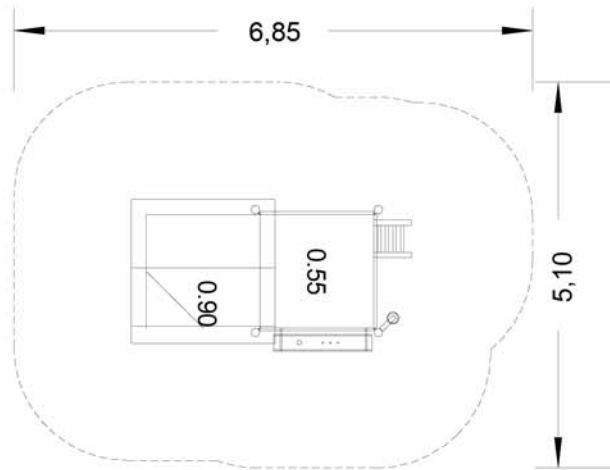

Blau-Gelb im Grünen

Spielburg am Hügel und Verandahaus für Kleine mit Sandspiel
Gesamtspielplatz Best.-Nr. FH 340071 (AB)

Best.-Nr. FH 300474

Best.-Nr. FH 340071 (AB)

Best.-Nr. FH 300474