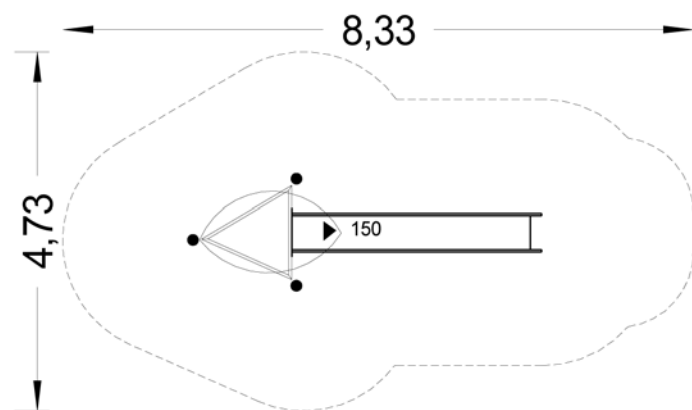

# Kletterparcours

„Niedrigseilparcours“ Best.-Nr. FK 290272 (AB)

Best.-Nr. FH 290771

„Bleicher Ufer“ Best.-Nr. FK 290299 (AB)

Best.-Nr. FK 290272 (AB)

Best.-Nr. FH 290771