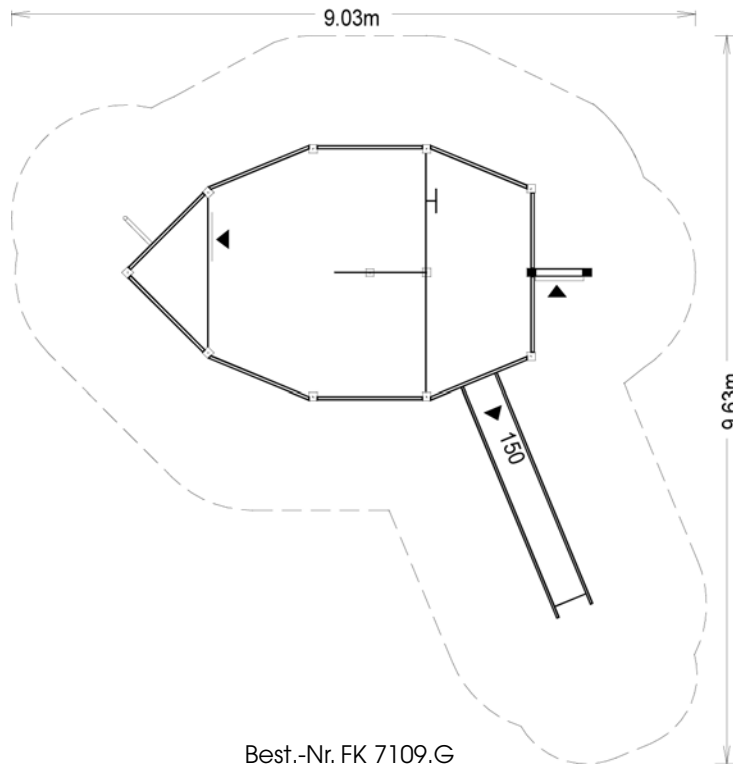

Kogge und Schiffsbug

Best.-Nr. FK 41221.120

Schiffsbug Best.-Nr. FK 41221
Best.-Nr. FK 41221.100 mit Rutsche

Greifswald, kleine Kogge
Best.-Nr. FK 7109.G

Weitere Grundrisse und Ausschreibungstexte unter info@klettermax-gmbh.de oder Telefon 03 87 28-20012