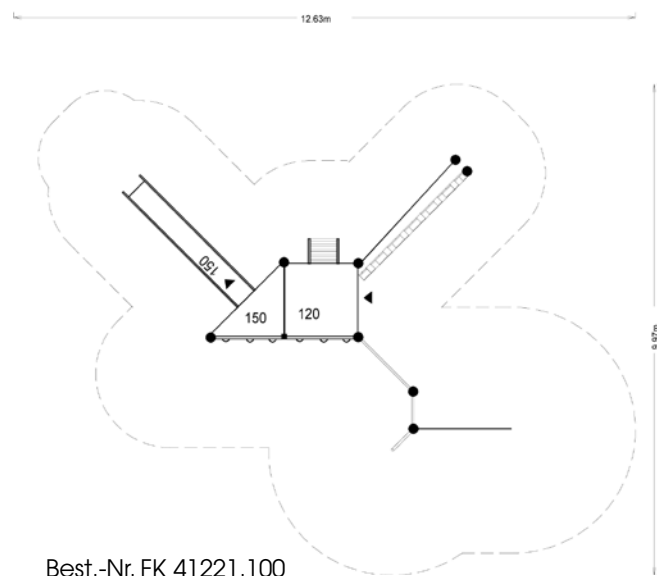

Best.-Nr. FK 41221.100