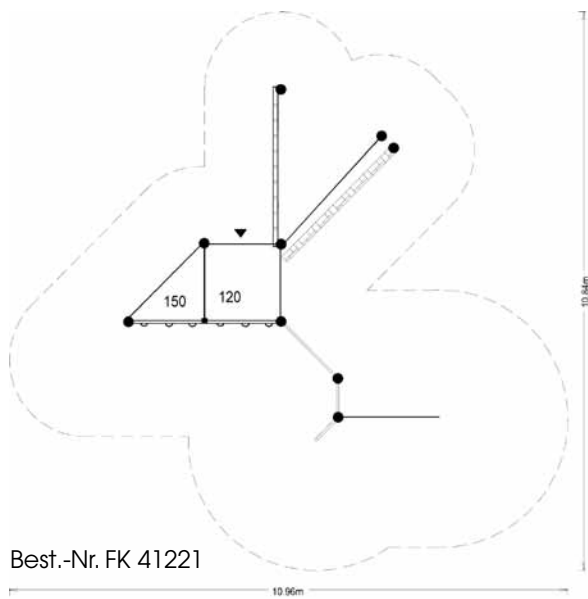

Best.-Nr. FK 41221