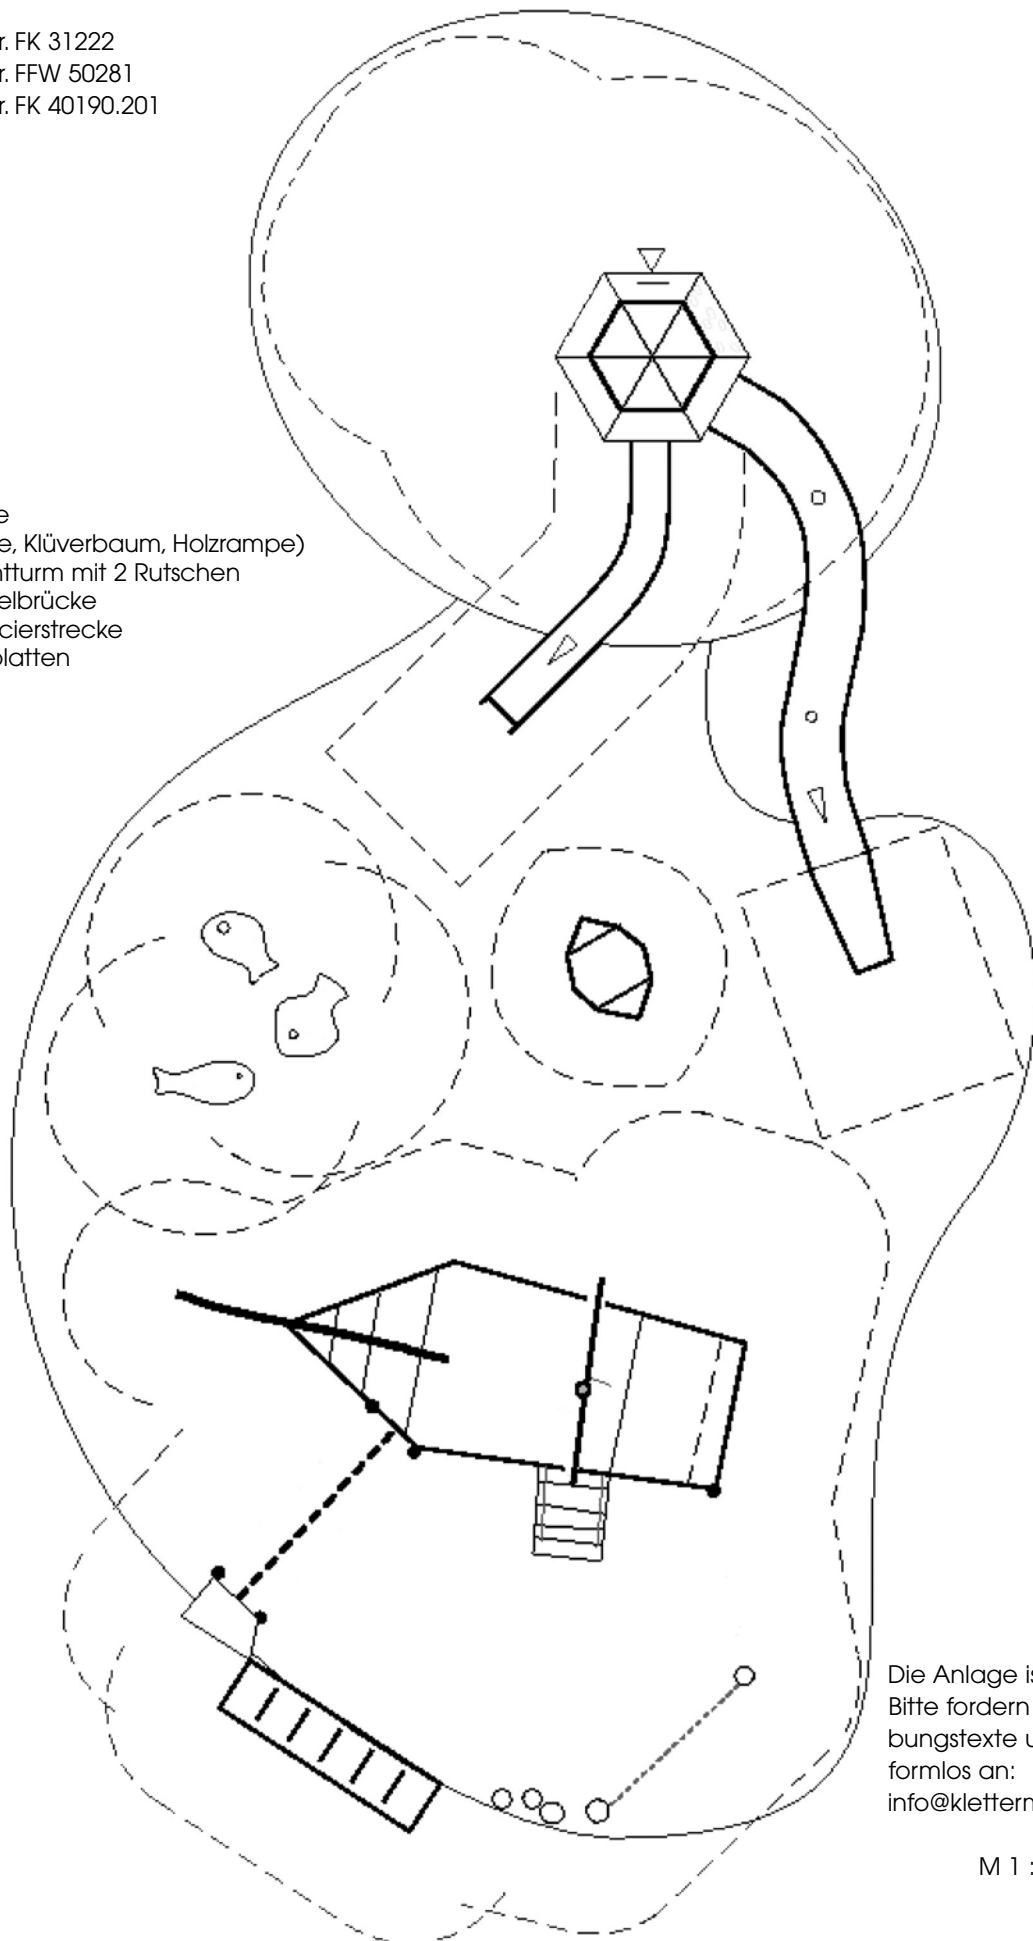

## Altersgruppe

5-12 Jahre

Kogge Best.-Nr. FK 31222

Best.-Nr. FK 40190.201

Best.-Nr. FFW 50281

Best.-Nr. FK 31222

Best.-Nr. FFW 50281

Best.-Nr. FK 40190.201

- Kogge  
(Bänke, Klüverbaum, Holzrampe)
- Leuchtturm mit 2 Rutschen
- Wackelbrücke
- Balancierstrecke
- Hüpfplatten

Die Anlage ist sehr umfangreich.  
Bitte fordern Sie Ausschreibungstexte und Grundrisse  
formlos an:  
[info@klettermax-gmbh.de](mailto:info@klettermax-gmbh.de)