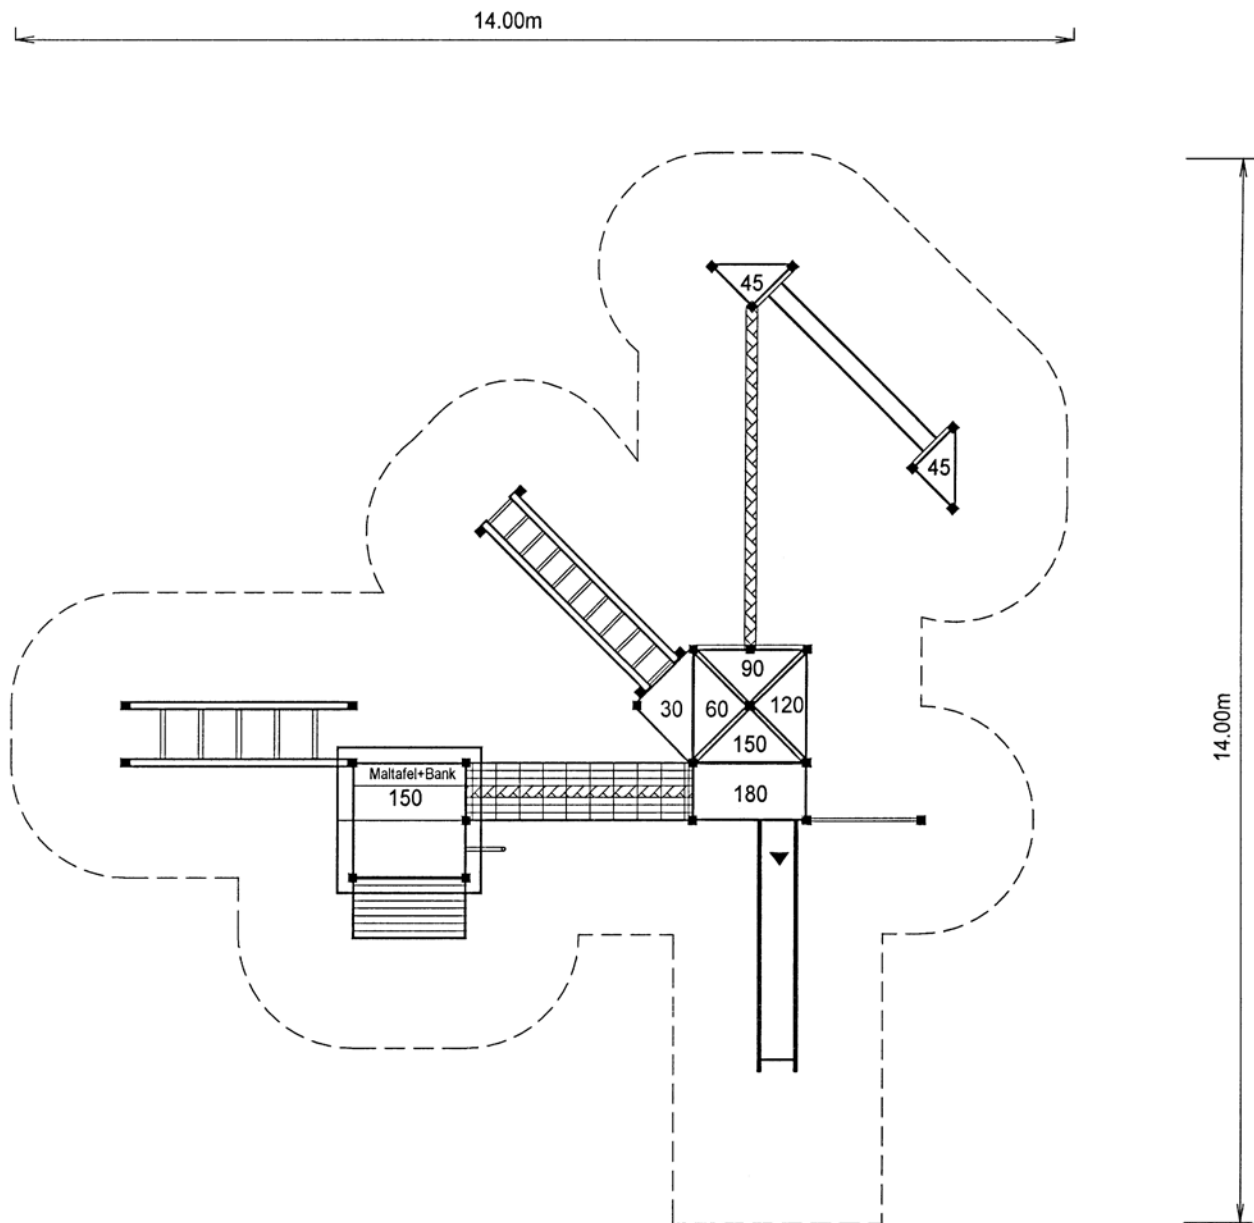

Spielgerätekombination Marnitz

Best.-Nr. FK 5000

Spielwert /Aktivität

In dieser Anordnung sind gestalterische Elemente aus dem KLETTERMAX-Baukastensystem für vielfältige Spiel- und Freizeitbetätigungen kombiniert.

Altersgruppe
5-12 Jahre

Einsatzorte

- öffentliche Plätze
- Schulhöfe
- Horteinrichtungen

Best.-Nr. FK 5000