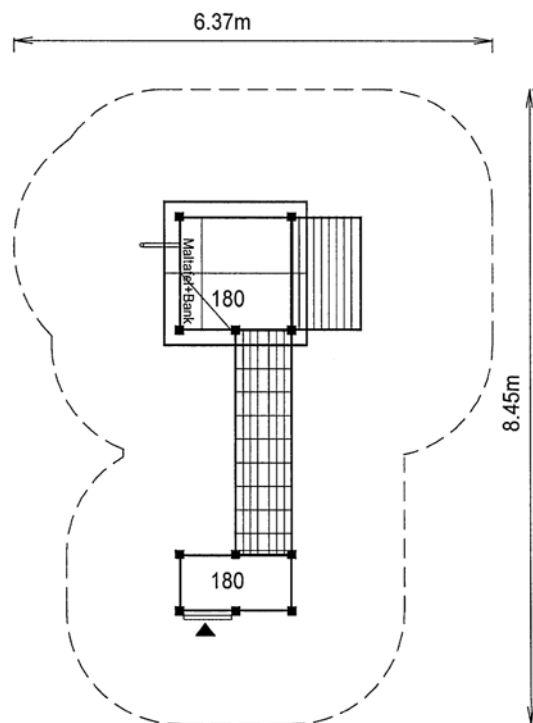

Best.-Nr. FK 4032.2