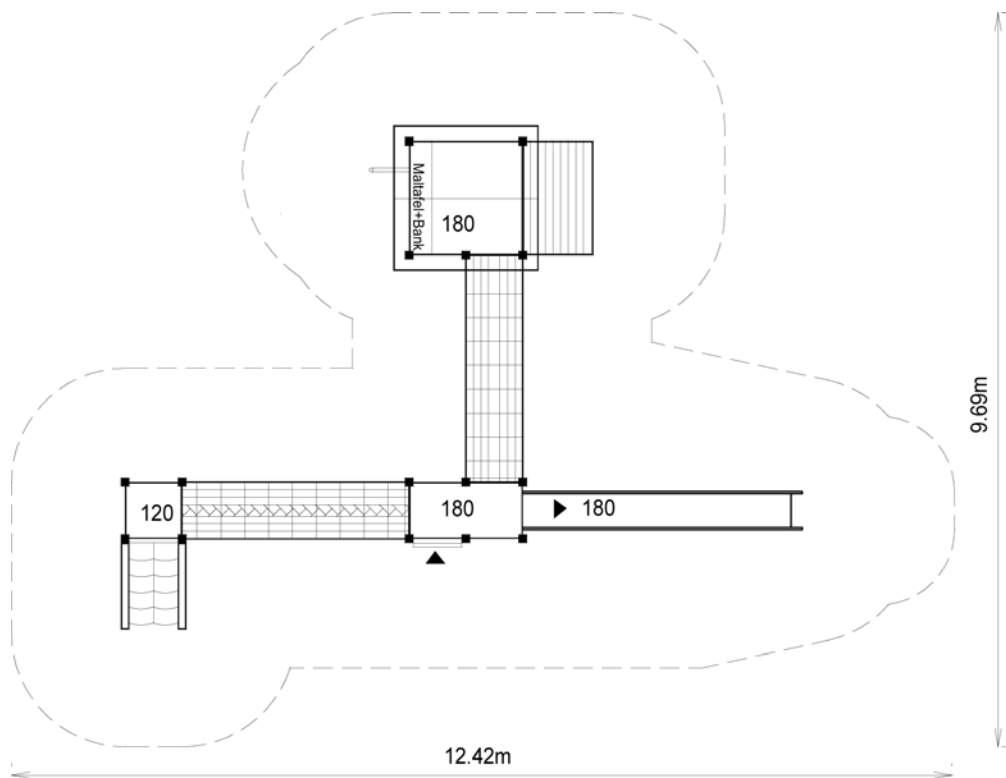

Spielgerätekombination Rahlstädt

Best.-Nr. FK 4032

Spielwert /Aktivität

Die große Plattform unter dem Dach ist ein Anziehungspunkt, der durch die breite Rampe mit dem Haltetau auch von einem fünfjährigen Kind gut bewältigt wird. Die Mutigen können direkt über die Rutschstange wieder den Boden erreichen.

Altersgruppe
5-12 Jahre

Einsatzorte

- öffentliche Plätze
- Schulhöfe
- Horteinrichtungen

Best.-Nr. FK 4032

Best.-Nr. FK 4032.2