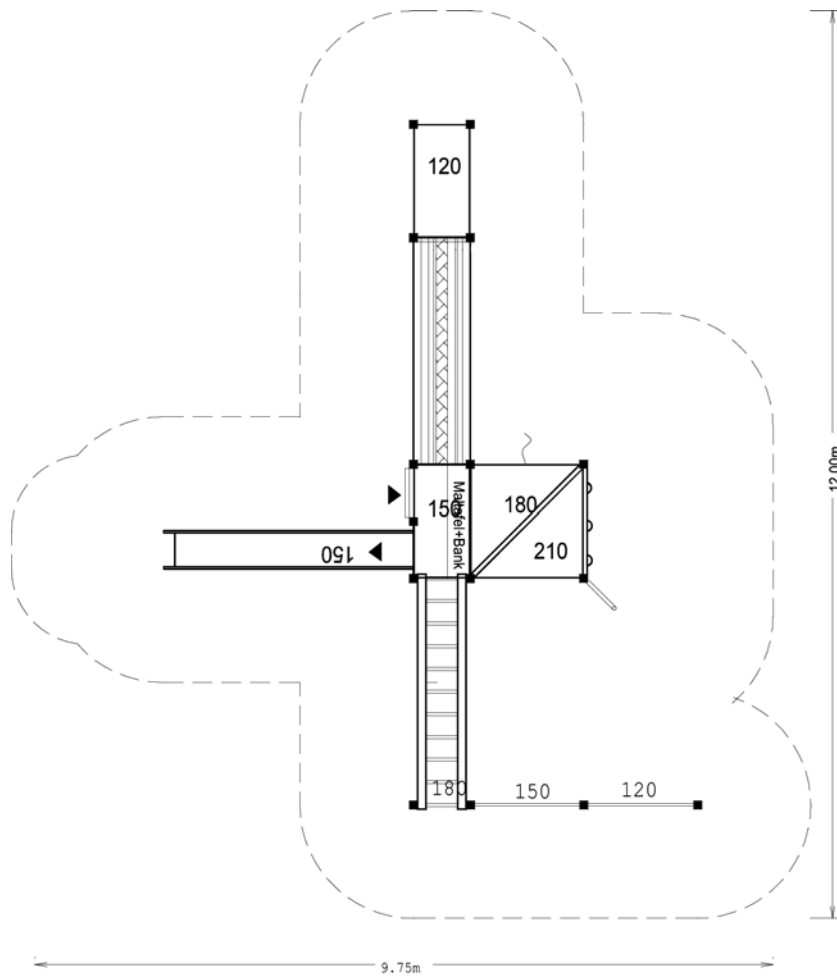

Best.-Nr. FK 90071.02